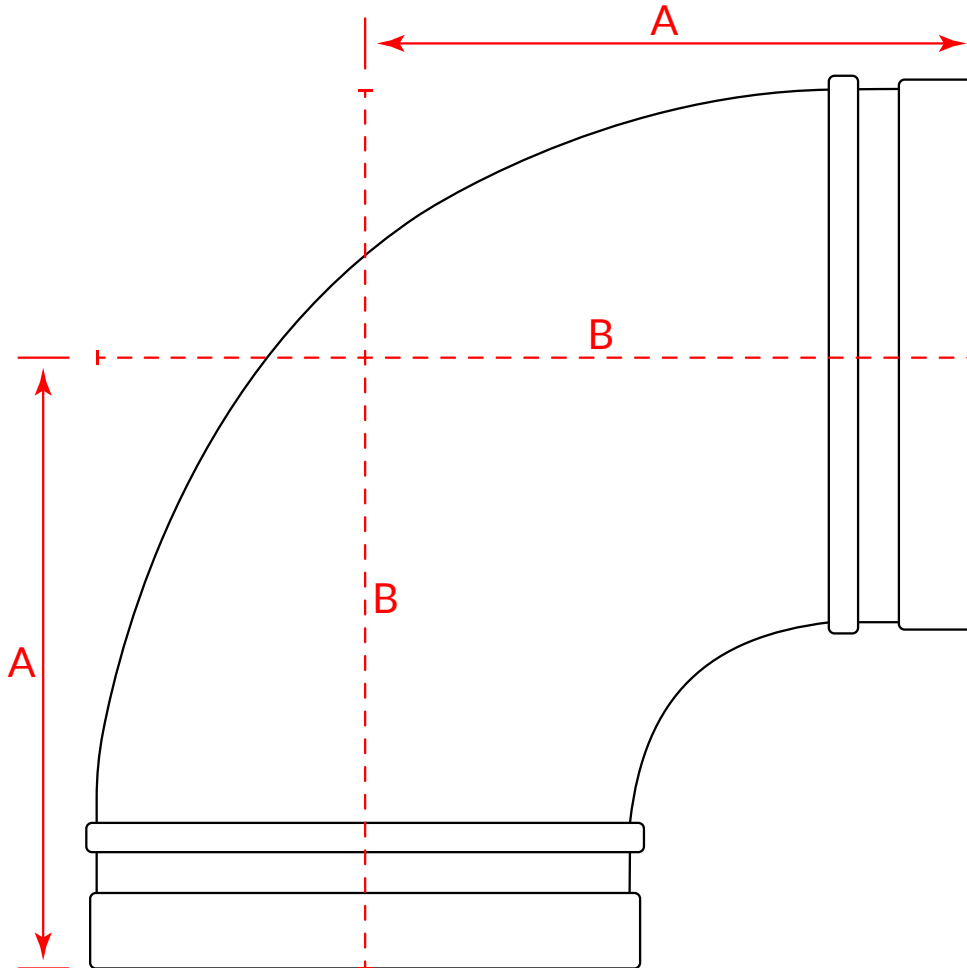

GROOVED ELBOW DIMENSIONS

Standard Radius

SKU	Size	A	B
241-90150	1.5"	2.75"	3.75"
241-90200	2"	3.25"	4.5"
241-90250	2.5"	3.75"	5"
241-90300	3"	4.25"	6"
241-90300-G	3"	4.25"	6"
241-90400	4"	5"	7"
241-90400-G	4"	5"	7"

GROOVED ELBOW DIMENSIONS

Short Radius

SKU	Size	A	B
241-90300SRG	3"	3.25"	5"
241-90300SRG-G	3"	3.25"	5"
241-90400SRG	4"	4.25"	6.25"