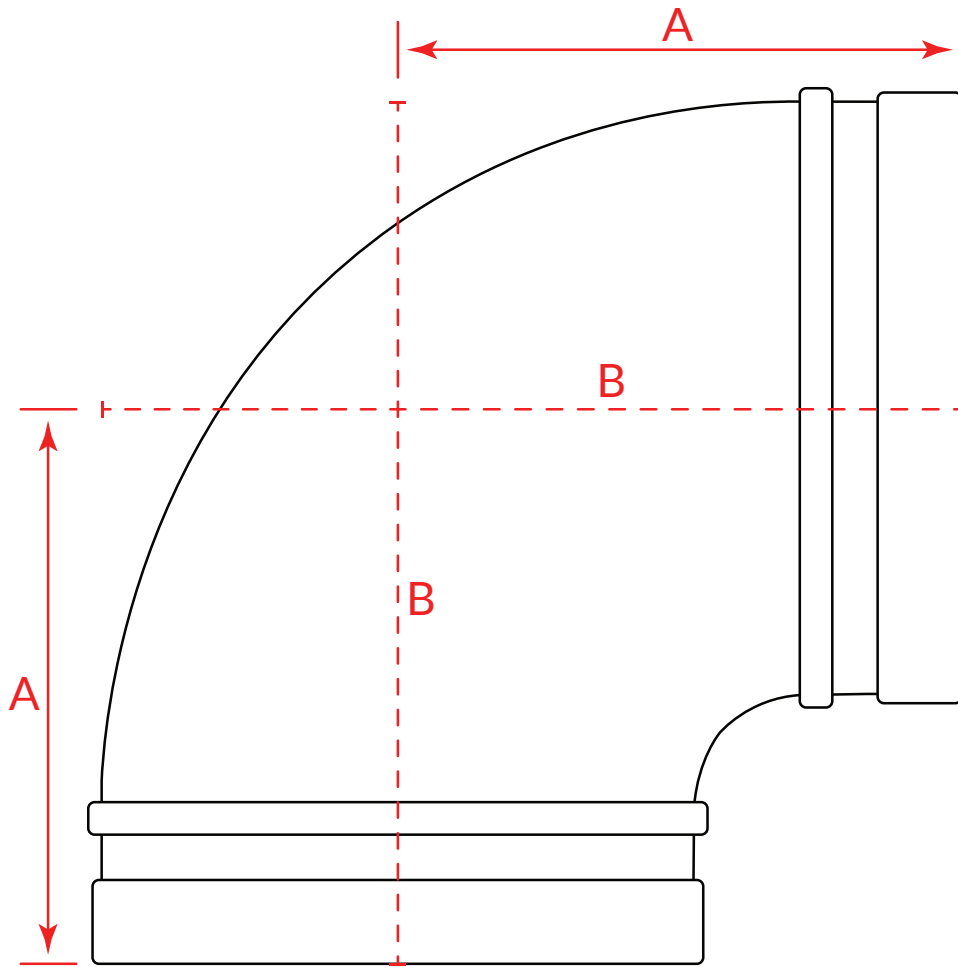

GROOVED ELBOW DIMENSIONS

Standard Radius

SKU	Size	A	B
241-90150	1.5"	2.75"	3.75"
241-90200	2"	3.25"	4.5"
241-90250	2.5"	3.75"	5"
241-90300	3"	4.25"	6"
241-90300-G	3"	4.25"	6"
241-90400	4"	5"	7"
241-90400-G	4"	5"	7"

GROOVED ELBOW DIMENSIONS

Short Radius

SKU	Size	A	B
241-90300SRG	3"	3.25"	5"
241-90300SRG-G	3"	3.25"	5"
241-90400SRG	4"	4.25"	6.25"